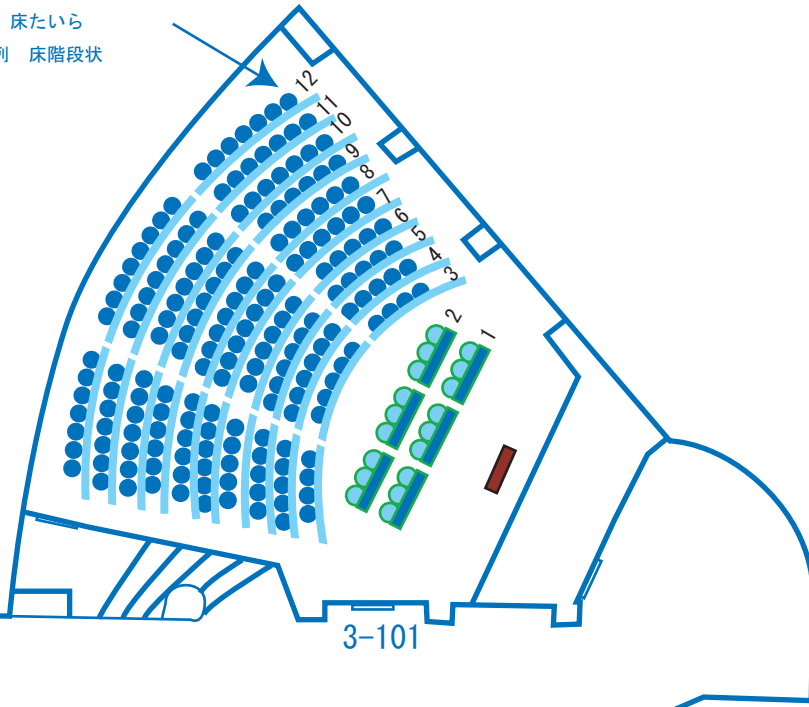

3号館 1階

3-101 (201名)

- 1、2列 机可動3人掛け6台 18席
- 3～12列 固定机 183席
- 計 201席
- 1、2列 床たいら
- 3～12列 床階段状

3-101 拡大図

3-101

外歩道

3-102

3-102 (102名)

- 机可動3人掛け 32台 96席
- 机可動2人掛け 3台 6席
- 計 102席
- 床たいら

3-102 拡大図

3号館3階