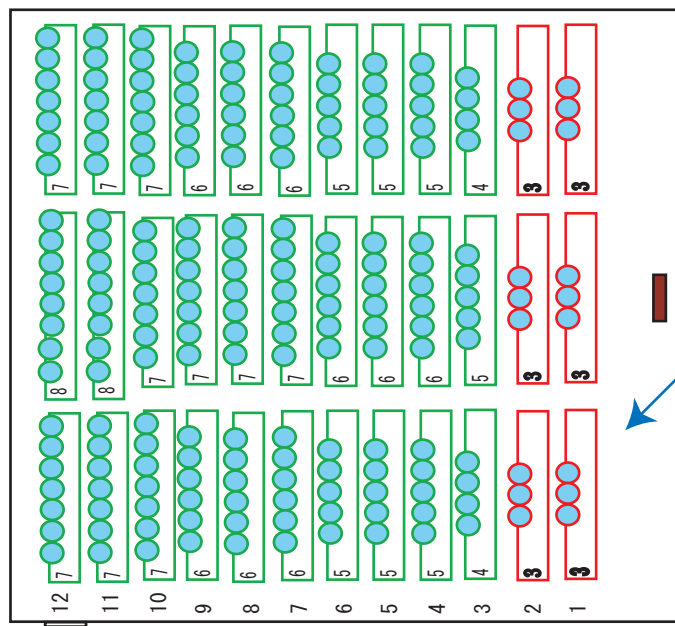

3号館 1階

3-101 (201名)

- 1、2列 机可動3人掛け6台 18席
- 3～12列 固定机 183席
- 計 201席
- 1、2列 床たいら
- 3～12列 床階段状

3-101 拡大図

3-101

外歩道

3-102

3-102 (102名)

- 机可動3人掛け 32台 96席
- 机可動2人掛け 3台 6席
- 計 102席
- 床たいら

3-102 拡大図

3号館3階